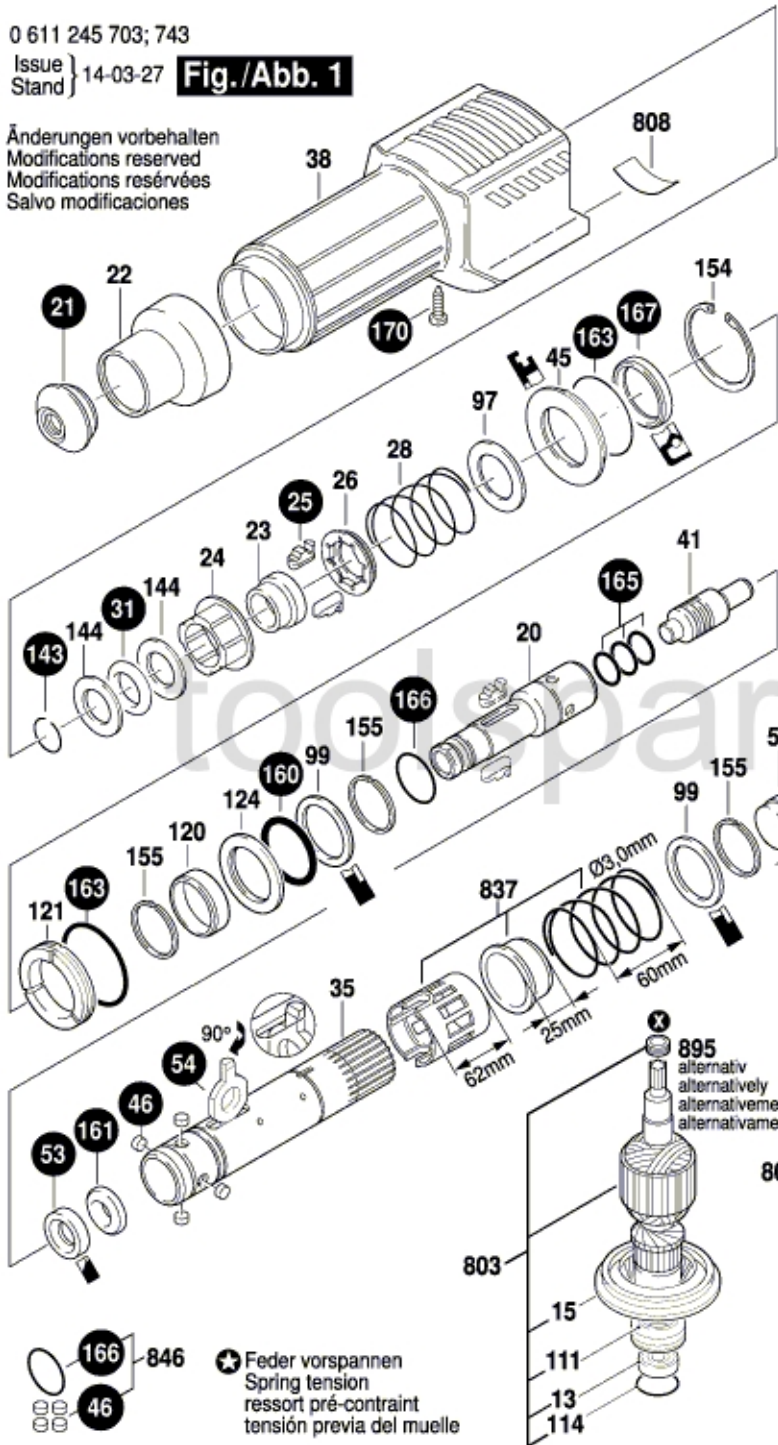

0 611 245 703; 743

Issue } 14-03-27 **Fig./Abb. 1**

Änderungen vorbehalten  
Modifications reserved  
Modifications réservées  
Salvo modificaciones

★ mit Loctite 222 sichern  
secure with Loctite 222

- = Pos. 897 1 617 000 224 ohne Fettube  
1 617 000 224 without grease tube
  - = Pos. 898 1 617 000 225 mit 3 Fettuben á 45ml  
1 617 000 225 with 3x 45ml grease tubes
- Bitte Schmierhinweise beachten!  
Please note lubrication instructions!