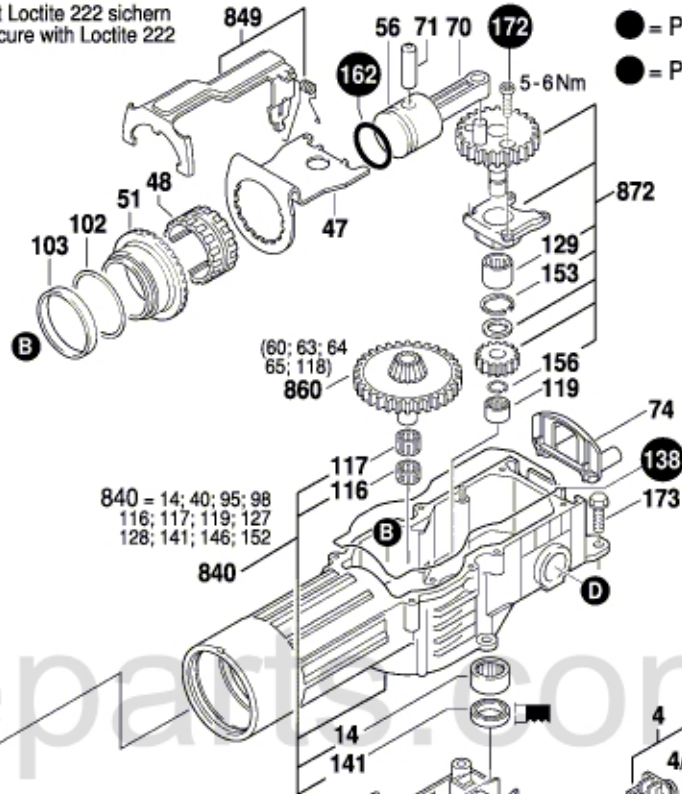

0 611 245 703; 743

Issue } 14-03-27 **Fig./Abb. 1**

Änderungen vorbehalten  
Modifications reserved  
Modifications réservées  
Salvo modificaciones

★ mit Loctite 222 sichern  
secure with Loctite 222

- = Pos. 897 1 617 000 224 ohne Fettube  
1 617 000 224 without grease tube
  - = Pos. 898 1 617 000 225 mit 3 Fettuben á 45ml  
1 617 000 225 with 3x 45ml grease tubes
- Bitte Schmierhinweise beachten!  
Please note lubrication instructions!